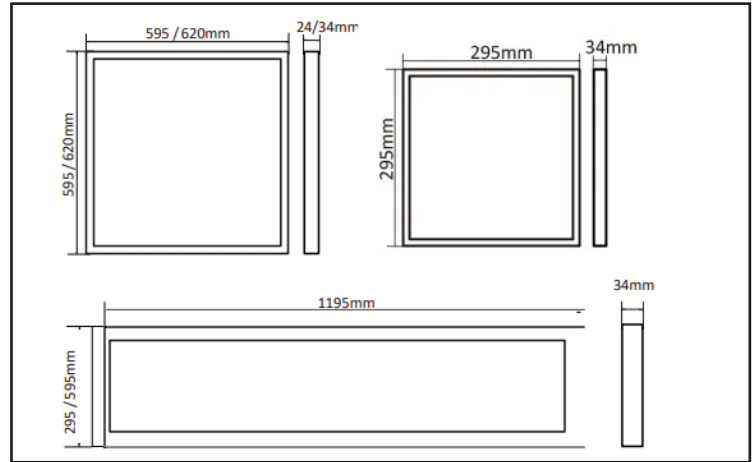

Luminaire

- **Beam Angle-** 120 degrees
- **UGR** <19
- **Construction-** High Strength Aluminum Alloy, Acrylic Diffuser
- **Colour Finish Options-** Black/White
- **Fire Rating-** TPa
- **IP Rating-** IP40
- **IK Rating-** IK08
- **Working Temperatures** -20°C - 45°C
- **Warranty-** 5 years

- **Control Options-** DALI, 1-10V, Casambi
- **Mounting Options-** Recessed, Surface Mounted

Light Source

- **LED Chip Type and Manufacturer-** Ebright SMD2835
- **Colour Temperature-** 3000K, 4000K, 5000K, 5700K, 6500K, 3-CCT Switchable
- **SDCM-** <5
- **CRI-** >90
- **Lifetime-** 125,000 Hours
- **L Value-** L80 B10 @ 97,000 Hours

Power

- **Input Supply-** AC200-240V
- **Power Factor-** >0.95%
- **Efficacy-** 150lm/W
- **Energy Rating-** D
- **Driver Manufacturer-** Tridonic

Product Code	THA/5x5/405/3CCT/120				THA/6x6/405/3CCT/120				THA/12x3/405/3CCT/120				THA/12x6/405/3CCT/120	
Dimensions	595 x 595				620 x 620				1195 x 295				1195 x 595	
Wattage (Switchable Power)	27W	32W	36W	40W	27W	32W	36W	40W	27W	32W	36W	40W	40W	57W
Lumen Output	4050	4800	5400	6000	4050	4800	5400	6000	4050	4800	5400	6000	6000	8550